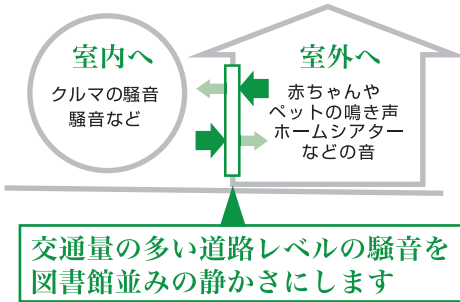

防音効果で静かな環境に

住まいのさまざまな音を遮断。音が気にならない心地良い暮らしを実現できます。