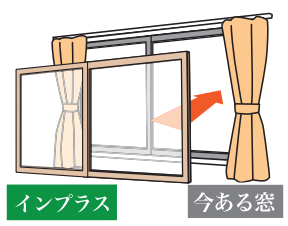

# 爽やかでエコな暮らしは、窓から。

1day Reform

リクシルのインプラスなら、たった1日の窓リフォームであなたの毎日がより快適に生まれ変わります。

戸建・マンションどちらにもOK!  
\*一部のマンションではご利用になれない場合がございます。

冷暖房費が節約でき納得!

優れた断熱効果で冷暖房効率アップ

快適で環境にもお財布にもやさしい住まいに。

暑い午後も過ごしやすくなった!