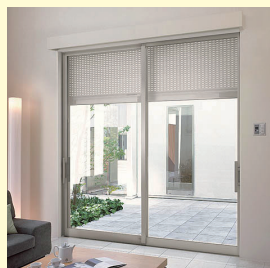

#### テラス窓

●シャッターを取付ける

全閉時に自動的にロックがかかる防犯機能を装備。夜間や外出時に安心です。

サイズ：幅169cm、高さ223cm  
価格：96,000円のところ

LIXIL リフォームシャッター  
イタリヤ 手動タイプ **57,600円**

[工期]  
1日