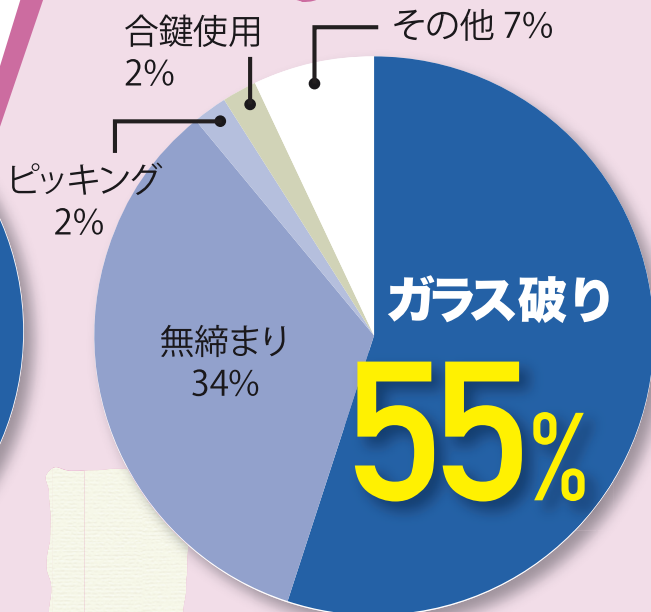

# 防犯対策は大丈夫?

たった**1日**で  
ドアや窓の対策が  
出来ちゃう!

ねらわれやすいのは**窓!**

出典: (財)都市防犯研究センター

《住宅への侵入経路》

《住宅への侵入方法》

防犯チェックリストで  
チェックしてみよう!

立地条件、敷地条件、建物などの  
位置、出入口の位置などを考慮して  
防犯対策をすることが大切です。

- 幹線道路沿い又はその周辺に位置する
- 敷地が二つ以上の道路に面する
- 敷地は前面道路から死角が多い
- 隣地が公園・駐車場などである
- 外壁・バルコニーが隣地境界線から概ね1m以内にある
- 窓や玄関、勝手口が道路から見えにくい位置にある
- 1階の掃き出し窓が道路から見えにくい位置にある

…など

ドロボウが侵入を  
あきらめるまでは  
**5分が目安。**

人目を避ける侵入盗は、5分  
で侵入できなければ7割が断  
念するといわれています。