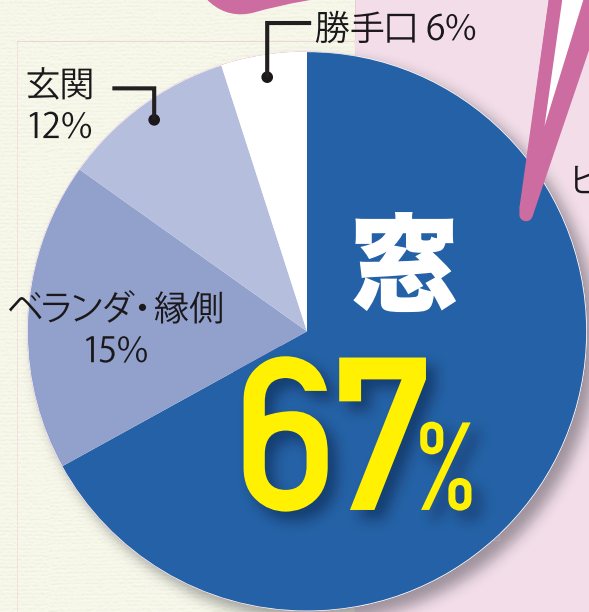

あなたのお家

1dayリフォームで  
**ズバツと解決!!**

# 防犯対策は大丈夫?

たった**1日**で  
ドアや窓の対策が  
出来ちゃう!

ねらわれやすいのは**窓!**

出典: (財)都市防犯研究センター

《住宅への侵入経路》

《住宅への侵入方法》

防犯チェックリストで  
チェックしてみよう!

立地条件、敷地条件、建物などの  
位置、出入口の位置などを考慮して  
防犯対策をすることが大切です。

- 幹線道路沿い又はその周辺に位置する
- 敷地が二つ以上の道路に面する
- 敷地は前面道路から死角が多い
- 隣地が公園・駐車場などである
- 外壁・バルコニーが隣地境界線から概ね1m以内にある
- 窓や玄関、勝手口が道路から見えにくい位置にある
- 1階の掃き出し窓が道路から見えにくい位置にある

…など

ドロボウが侵入を  
あきらめるまでは  
**5分が目安。**

人目を避ける侵入盗は、5分  
で侵入できなければ7割が断  
念するといわれています。