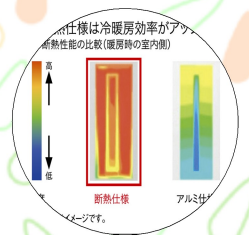

## リフォームドア「リシエント」ならズバツと解決します!

ドアを閉めたまま風を採り込めるので防犯上も安心

ケータイやカードをかざすだけ

防犯性を高めるロックシステムで留守中も安心

ガラス入りのドアから陽の光をたっぷり

玄関ドアにも断熱を

ちょっとでも気になったら **ウラ面** をチェック!