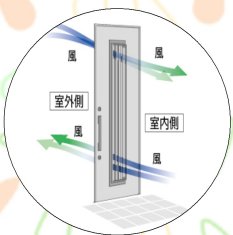

ドアを閉めたまま風を採り込めるので防犯上も安心