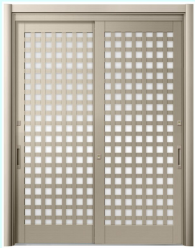

玄関を素敵にリフォームしませんか？

リシェント 玄関ドア

C12型 アルミ仕様
幅877×高さ2356
定価¥268,000～(工事費・税別)

¥160,800～ (工事費・税別)
工事費¥80,000～(税別)

リシェント 玄関引戸

54型 井桁格子 SG仕様
幅1692×高さ2300
定価¥259,000～(工事費・税別)

¥155,400～ (工事費・税別)
工事費¥80,000～(税別)

※上記は一例です。デザイン/カラーバリエーションも豊富ですのでお気軽にお問い合わせ下さい。

リフォーム用玄関ドア/引戸 リシェント
爽やかな風も取り込める
明るい玄関に1日でリフォーム!

40% OFF

✓今ある玄関枠に新しいドアを枠ごと取り付け
るだけだから1日で新しい玄関に。

ボタンを押すだけタッチキー
より便利で安心なオプション!エントリーシステム
リモコンタイプ+¥75,000～
キー付きリモコンタイプ+¥100,000～

カードやケータイをかざすだけ
より便利で安心なオプション!エントリーシステム
カカスプラス+¥50,000～

風を感じるキッチンにしませんか？

リフォームドア リシェント勝手口ドア

光と風を上手に取り込み、
家事の時間をもっと楽しく快適に

✓今あるドア枠に新しいドアを枠ごと取付ける
カバー工法だから1日で新しい勝手口に。

A/B/C型 アルミSG仕様
片開き 幅906×高さ2251
定価¥175,000(工事費・税別)

40% OFF

¥105,000～ (工事費・税別)
標準工事費¥80,000～(税別)

暗くジメジメした勝手口から

明るく風の通る勝手口へ

省エネ効果も大幅アップ!

防音・断熱内窓 インプラス/インプラスウッド
今ある窓に“プラス”するだけで
あつという間の快適空間

✓取り付けることで断熱性がアップして、冷暖房が
効きやすく経済的。防音効果で静かな環境に。

インプラス 単板ガラス5mm仕様
引違い窓 幅1000×高さ600
定価¥28,000(工事費・税別)

40% OFF

¥16,800～ (工事費・税別)
標準工事費¥20,000～(税別)

ごあいさつ

ありがとうございます。

つくば市で創業32年になるドアとマドのリフォーム
建具専門店のアートビルトです。

玄関リフォーム 内窓リフォーム ガラス交換
メンテナンス修理など幅広く対応しております。

只今「リシェント」「インプラス」に限りメーカー希望小
売価格より**40%OFF**にてご提供させて頂いております。
どうぞお気軽にお問い合わせ下さい。

■お見積・お問い合わせは… **LIXIL** 正規販売店

ドアとマドのリフォーム専門店

アートビルト

〒300-1252 茨城県つくば市高見原3-2-19

TEL:029-872-6373 FAX:029-871-5424

E-mail info@artbuilt.jp <http://artbuirt.jp>