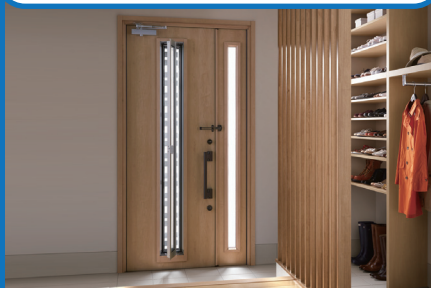

爽やかで安心な暮らしは、 玄関から。

リクシルのリシェントIIなら、たった1日の
玄関ドアリフォームであなたの毎日が
より便利で安心に生まれ変わります。

じめじめの
玄関にさよなら！

採風窓で
爽やかな風を採りこむ

ドアを開け放すと防犯面も不安だし、虫も
入る…。そんなお悩みも採風タイプで解決。

荷物でいっぱい
の時便利！