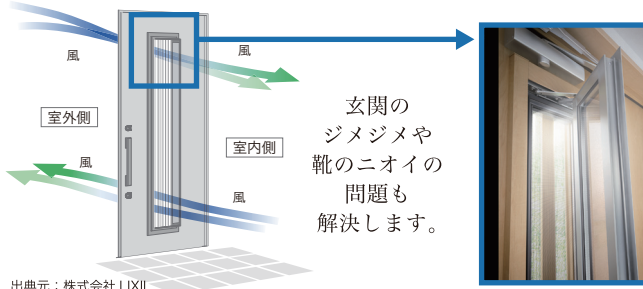

扉を閉めたまま新鮮な空気を招き入れて、余分な熱気や湿気、気になるニオイは室外へ。玄関が風の通り道となって、快適で健やかな住環境を実現します。

出典元：株式会社 LIXIL

採風窓の開閉もカンタン。カギをかけたまま爽やかに！

住まいに風の通り道を作ること、熱気や湿気などもすっきりと。

たった1日で施工できます

1 day Reform

40% OFF

リシェントII 玄関ドア