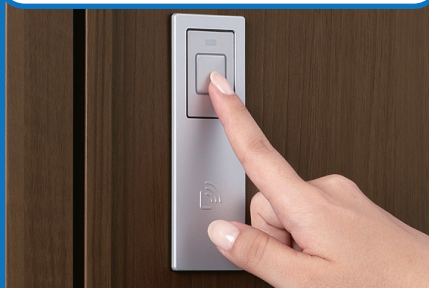

タッチキーで
スマートに解錠

オプションでカギを取り出す面倒が
なくなる、タッチキーもご用意。

お出かけも安心！
防犯性アップ