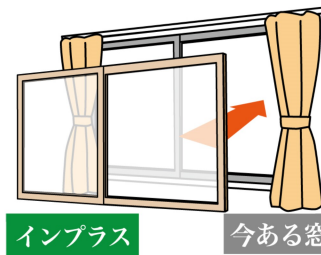

インプラス

今ある窓

年間冷暖房費 16,670円 節約!!