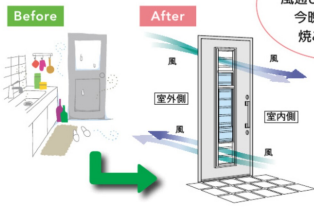

リフォームドア リシエント勝手ロドア

勝手ロドアも1日で風を感じるキッチンに変わります!

- 風が通り、清々しいキッチンに。
- 夏涼しく、冬暖かく。

一例) A/B/C型 アルミSG仕様  
サイズ 幅906<sup>mm</sup>×高さ2251<sup>mm</sup>  
定価 175,000円 **87,500円**

工事費コミコミ **今だけ!**  
**182,500円** 税別 円より

50% OFF

◆採風タイプの勝手口で空気の入替えもスムーズ

採風タイプは、扉を閉めたまま採風できるので、安全性を確保しながら、スムーズに空気の入替えをすることが出来ます。

やっぱりキッチンって、風通しが大事よね。今晩は、魚でも焼こうかしら!

施工前

施工後

※上記は一例です。サイズ/デザイン/カラーバリエーションも豊富ですのでお気軽にお問い合わせ下さい。

リフォームシャッター エアリス/イタリア/ゲトロ

窓も外壁もそのまま!後付け用シャッター